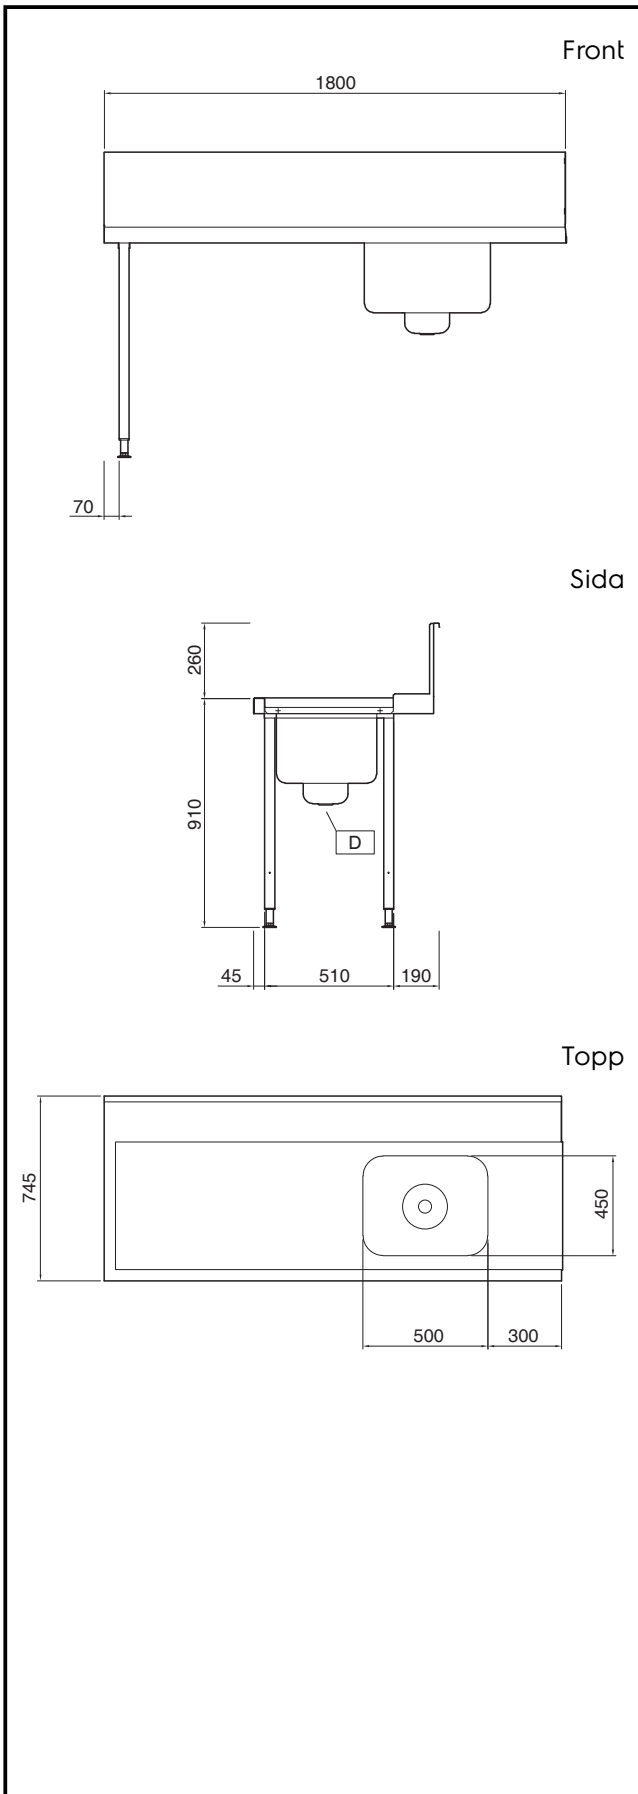

Electrolux
PROFESSIONAL

In-/Utmatarbänk
Inmatningsbänk till huvdiskmaskin med
silhink och ho, vänster>höger. L=1800mm.

In-/Utmatarbänk
Inmatningsbänk till huvdiskmaskin med silhink och ho, vänster>höger.
L=1800mm.
Företaget förbehåller sig rätten att göra ändringar i de produkter utan föregående meddelande.